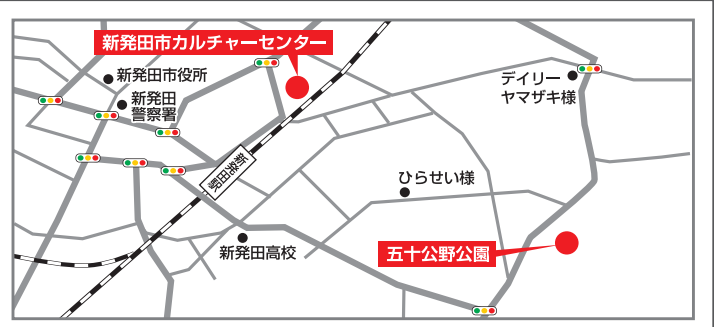

物販ブース

Table listing various vendors and their products, such as '堀部安兵衛コーナー', '丸庄製菓', and 'お徳用米菓'.

食へ終わった容器(お椀)は絶対に画かなごへください。

みんな下探そう!!

スタンプラリー⑥は シークレット!!

リサイクルステーションでの分別回収にご協力ください。

Main table listing participating shops, their names, locations, and the names of their respective 'Jimoji' (雑煮) dishes.